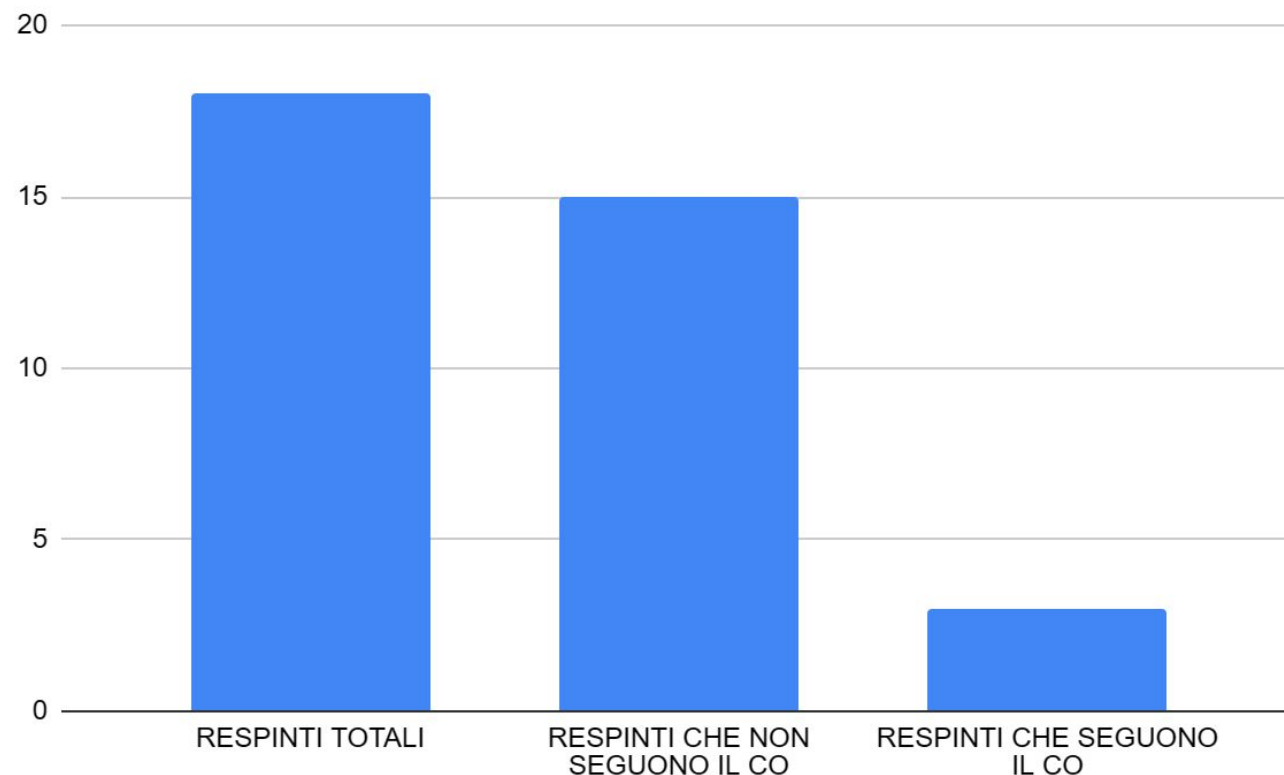

COME SONO CAMBIATE LE SCELTE NEGLI ANNI DAL 2016 AL 2021

ESITI SCUOLA SUPERIORE 2021-22

ESITI DEGLI ISCRITTI AL LICEO AS 2021-22

ESITI DEGLI ISCRITTI ALL'ISTITUTO TECNICO AS 2021-22

ESITI DEGLI ISCRITTI ALL'ISTITUTO PROFESSIONALE AS 2021-22

MATE

ING. READING

CONSIGLIO ORIENTATIVO

IL 60% DEGLI STUDENTI
DELL'ANTONELLI SEGUE IL
CONSIGLIO ORIENTATIVO,
IL 40% NON LO SEGUE

CHI NON SEGUE IL CONSIGLIO ORIENTATIVO HA MENO OPPORTUNITA' DI SUCCESSO

RESPINTI CHE SEGUONO IL CO
16,7%

RESPINTI CHE NON SEGUONO IL CO
83,3%

I DATI CHE SEGUONO SONO
STATI ELABORATI DA UNO
STUDIO DELL'UNIVERSITA'
BOCCONI IN
COLLABORAZIONE CON
HARVARD E PRENDONO IN
CONSIDERAZIONE IL PERIODO
DAL 2014 AL 2020

ESITI SCUOLA SUPERIORE DEGLI STUDENTI DELL'ANTONELLI DAL 2016 AL 2020

IL RETTANGOLO AZZURRO RAPPRESENTA LA SCUOLA ANTONELLI, RISPETTO ALLA MEDIA NAZIONALE (PALLINO ROSSO) E ALLA MEDIA PROVINCIALE (ROMBO VERDE).