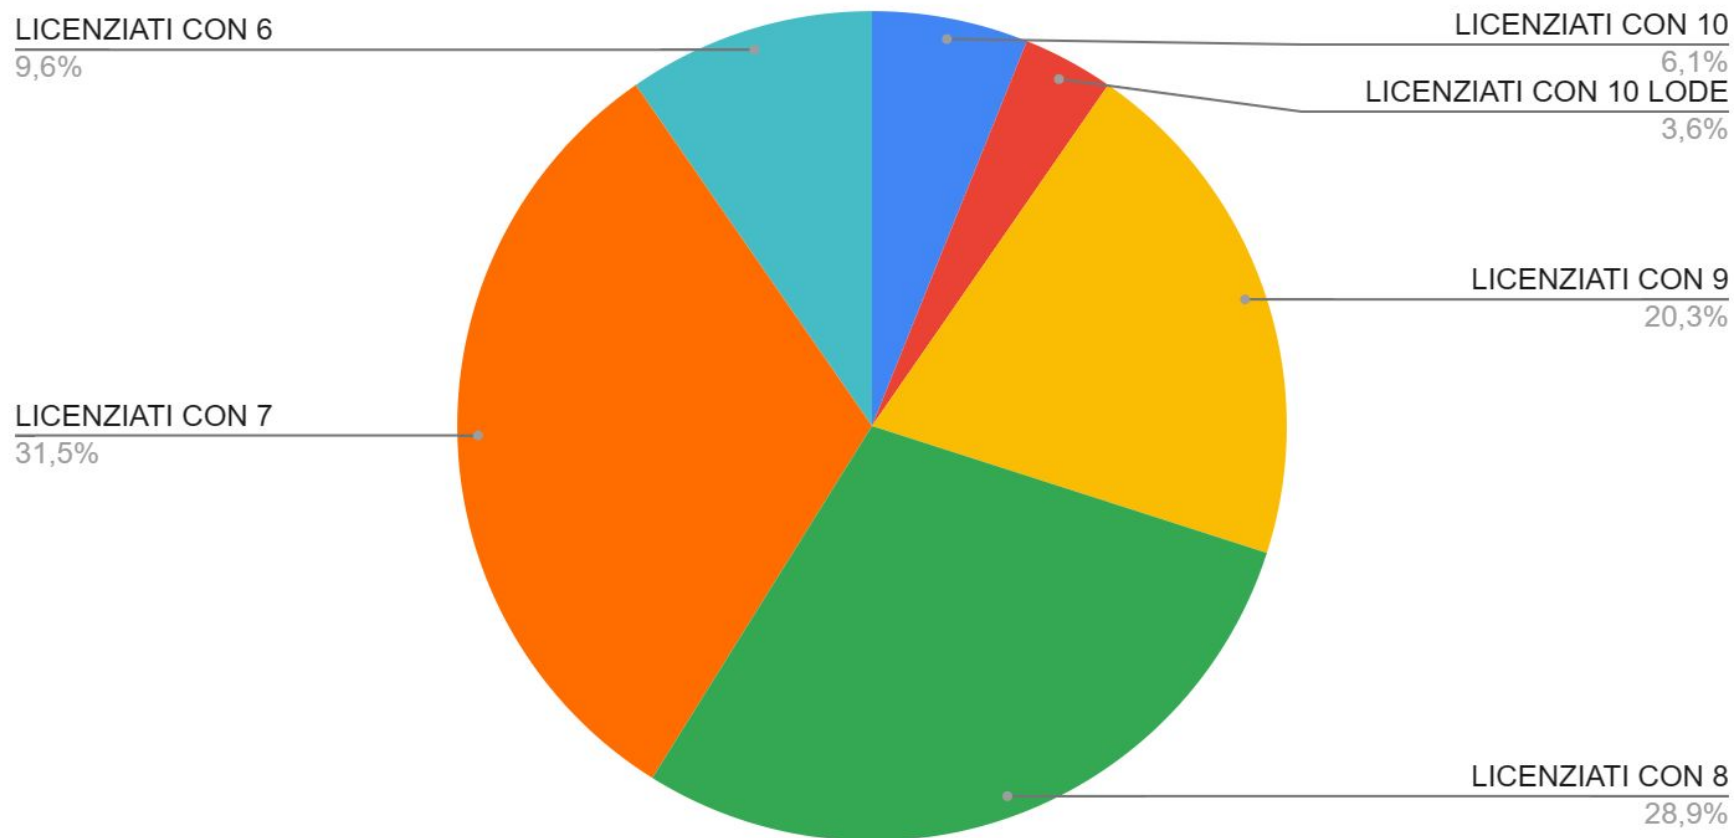

Esiti studenti Antonelli

Commissione Orientamento
Prof.sse Barbara Somenzari e Margherita Verdone

VOTI DI LICENZA MEDIA NELL'ANNO SCOLASTICO 2020-21

LE SCELTE DEI NOSTRI STUDENTI

2020-21

LE SCELTE DEI NOSTRI STUDENTI

COME SONO CAMBIATE LE SCELTE NEGLI ANNI DAL 2016 AL 2021

ESITI SCUOLA SUPERIORE 2021-22

ESITI DEGLI ISCRITTI AL LICEO AS 2021-22

ESITI DEGLI ISCRITTI ALL'ISTITUTO TECNICO AS 2021-22

ESITI DEGLI ISCRITTI ALL'ISTITUTO PROFESSIONALE AS 2021-22