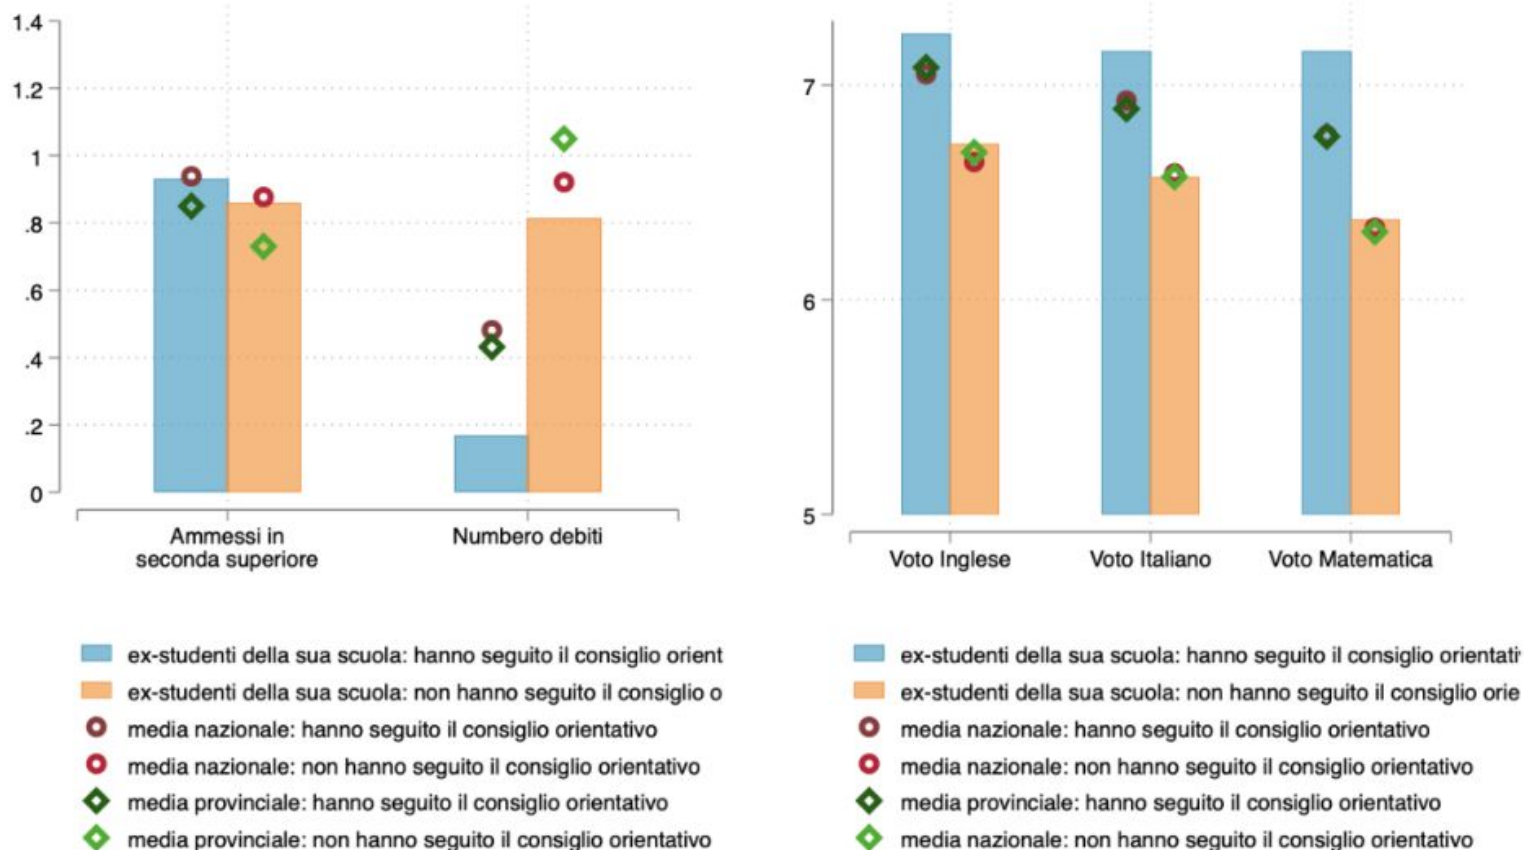

ESITI SCUOLA SUPERIORE DEGLI STUDENTI DELL'ANTONELLI DAL 2016 AL 2020

IL RETTANGOLO AZZURRO RAPPRESENTA LA SCUOLA ANTONELLI, RISPETTO ALLA MEDIA NAZIONALE (PALLINO ROSSO) E ALLA MEDIA PROVINCIALE (ROMBO VERDE).

GLI STUDENTI DELL'ANTONELLI SUPERANO IL PRIMO ANNO DI SUPERIORI IN NUMERO PIU' ELEVATO RISPETTO AGLI STUDENTI DELLA PROVINCIA E SONO MENO RIMANDATI.

ANALIZZANDO LE SINGOLE DISCIPLINE (ITALIANO, MATEMATICA E INGLESE) SI VEDE CHE I NOSTRI STUDENTI HANNO RISULTATI SUPERIORI RISPETTO ALLA MEDIA PROVINCIALE E NAZIONALE

Media delle variabili indicate per gli ex-studenti della sua scuola (anni scolastici da 2016-17 a 2019-2020)

ANDAMENTO DEGLI STUDENTI DELL'ANTONELLI

GLI STUDENTI DELL'ANTONELLI CHE SEGUONO IL CONSIGLIO ORIENTATIVO, RILASCIATO DAGLI INSEGNANTI ALLA FINE DEL TRIENNIO, HANNO OTTIMI RISULTATI ALLE SUPERIORI, NETTAMENTE SUPERIORI RISPETTO ALLA MEDIA NAZIONALE E PROVINCIALE

Media delle variabili indicate per gli ex-studenti della sua scuola (anni scolastici da 2016-17 a 2019-2020)

STUDENTI PROMOSSI RISPETTO ALLA SCELTA

GLI STUDENTI DELL'ANTONELLI SONO PROMOSSI IN NUMERO MAGGIORE RISPETTO ALLA MEDIA PROVINCIALE IN TUTTE LE SCUOLE SUPERIORI.