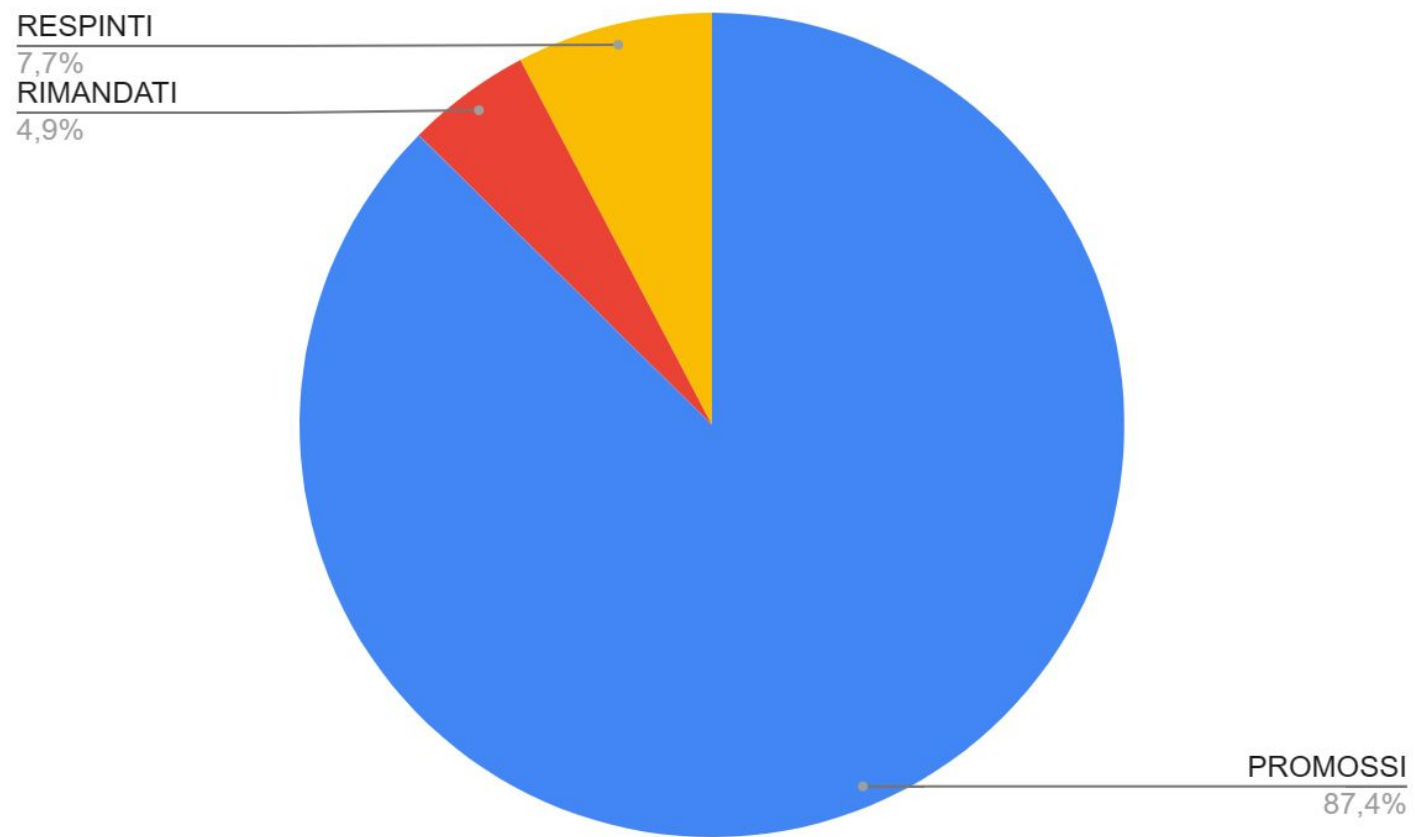

Esiti studenti Antonelli

Commissione Orientamento
Prof.sse Barbara Somenzari e Margherita Verdone

VOTI DI LICENZA MEDIA NELL'ANNO SCOLASTICO 2020-21

LE SCELTE DEI NOSTRI STUDENTI

2020-21

LE SCELTE DEI NOSTRI STUDENTI

COME SONO CAMBIATE LE SCELTE NEGLI ANNI DAL 2016 AL 2021

ESITI SCUOLA SUPERIORE 2021-22

ESITI DEGLI ISCRITTI AL LICEO AS 2021-22

ESITI DEGLI ISCRITTI ALL'ISTITUTO TECNICO AS 2021-22

ESITI DEGLI ISCRITTI ALL'ISTITUTO PROFESSIONALE AS 2021-22