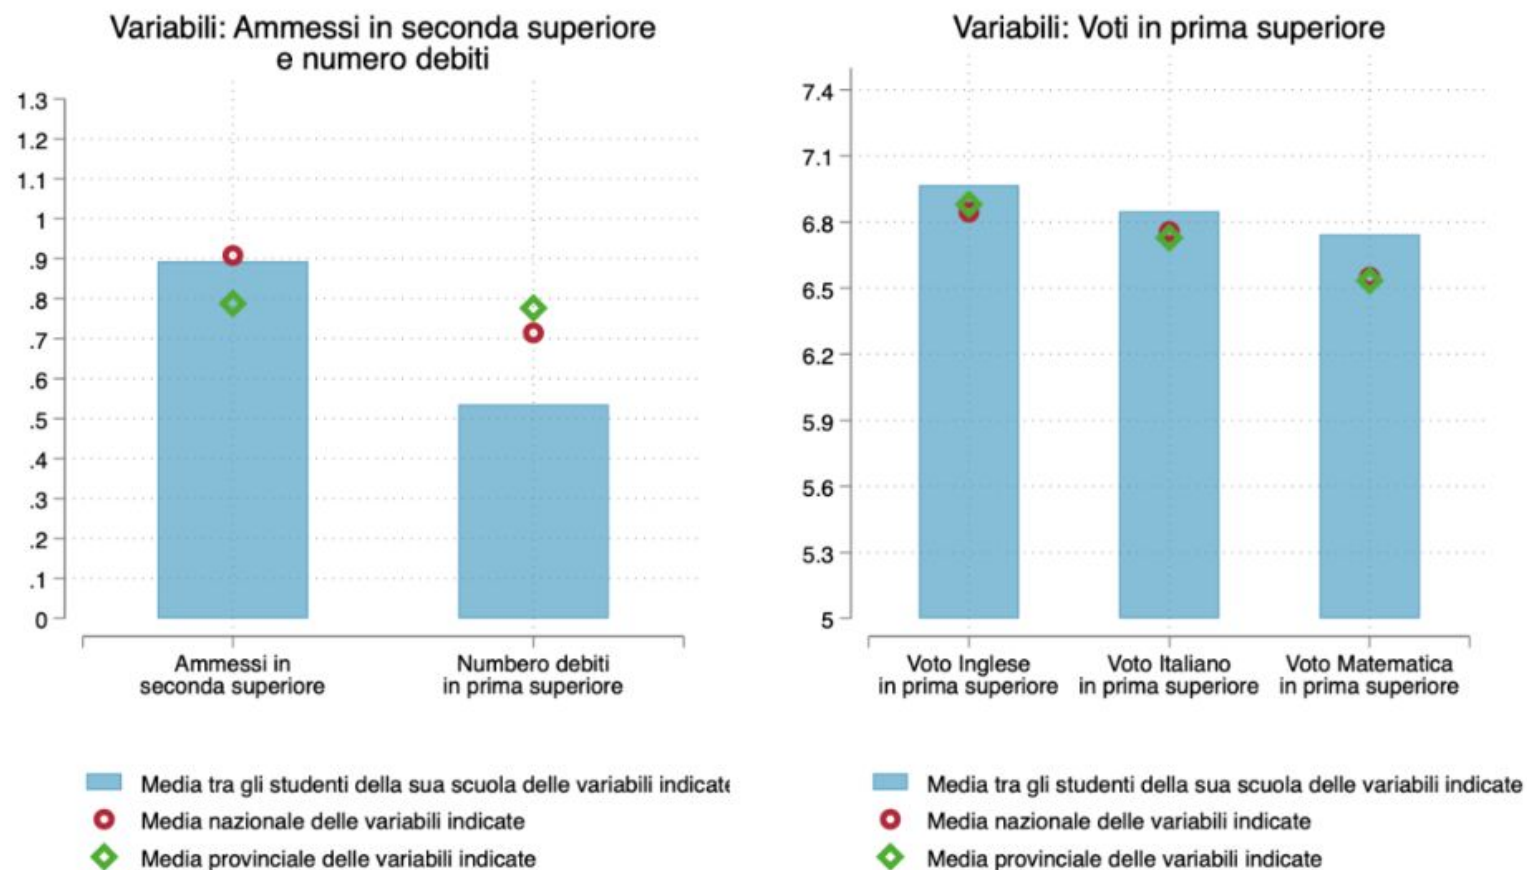

ESITI SCUOLA SUPERIORE DEGLI STUDENTI DELL'ANTONELLI DAL 2016 AL 2020

IL RETTANGOLO AZZURRO RAPPRESENTA LA SCUOLA ANTONELLI, RISPETTO ALLA MEDIA NAZIONALE (PALLINO ROSSO) E ALLA MEDIA PROVINCIALE (ROMBO VERDE).

GLI STUDENTI DELL'ANTONELLI SUPERANO IL PRIMO ANNO DI SUPERIORI IN NUMERO PIU' ELEVATO RISPETTO AGLI STUDENTI DELLA PROVINCIA E SONO MENO RIMANDATI.

ANALIZZANDO LE SINGOLE DISCIPLINE (ITALIANO, MATEMATICA E INGLESE) SI VEDE CHE I NOSTRI STUDENTI HANNO RISULTATI SUPERIORI RISPETTO ALLA MEDIA PROVINCIALE E NAZIONALE

Media delle variabili indicate per gli ex-studenti della sua scuola (anni scolastici da 2016-17 a 2019-2020)