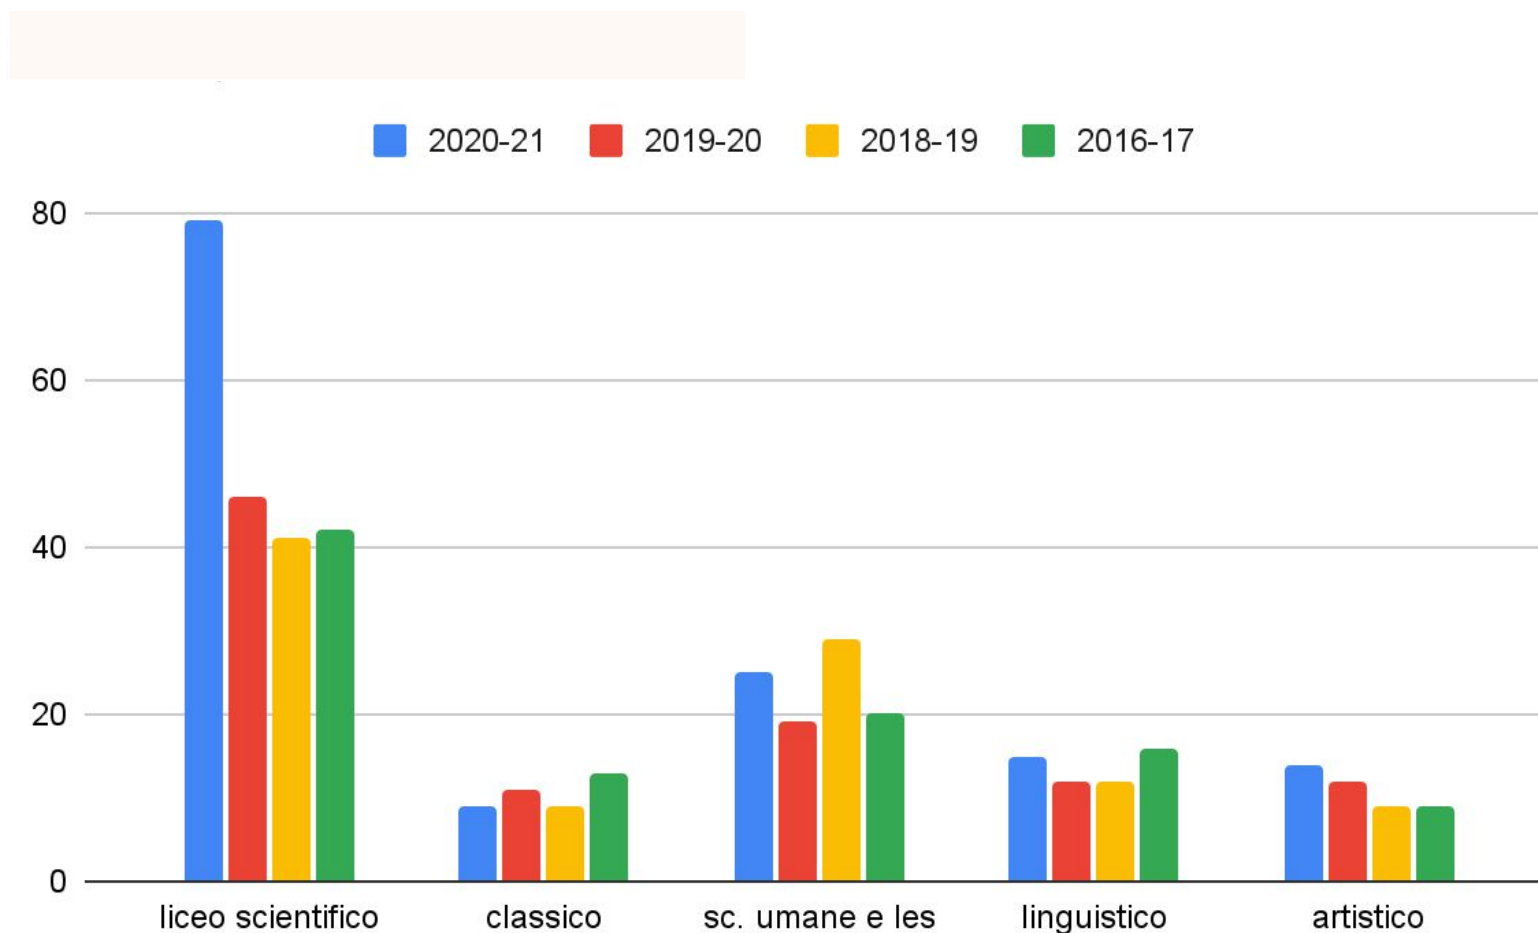

Esiti studenti Antonelli

Commissione Orientamento
Prof.sse Barbara Somenzari e Margherita Verdone

VOTI DI LICENZA MEDIA NELL'ANNO SCOLASTICO 2020-21

LE SCELTE DEI NOSTRI STUDENTI

2020-21

LE SCELTE DEI NOSTRI STUDENTI

COME SONO CAMBIATE LE SCELTE NEGLI ANNI DAL 2016 AL 2021

ESITI SCUOLA SUPERIORE 2021-22

ESITI DEGLI ISCRITTI AL LICEO AS 2021-22

ESITI DEGLI ISCRITTI ALL'ISTITUTO TECNICO AS 2021-22

ESITI DEGLI ISCRITTI ALL'ISTITUTO PROFESSIONALE AS 2021-22

RISULTATI INVALSI DELL'ANTONELLI

I RISULTATI INVALSI DEGLI STUDENTI DELL'ANTONELLI DI ITALIANO, MATEMATICA E INGLESE SONO SUPERIORI A QUELLI DEGLI STUDENTI PIEMONTESI, ITALIANI E DEL NORD OVEST

ITALIANO