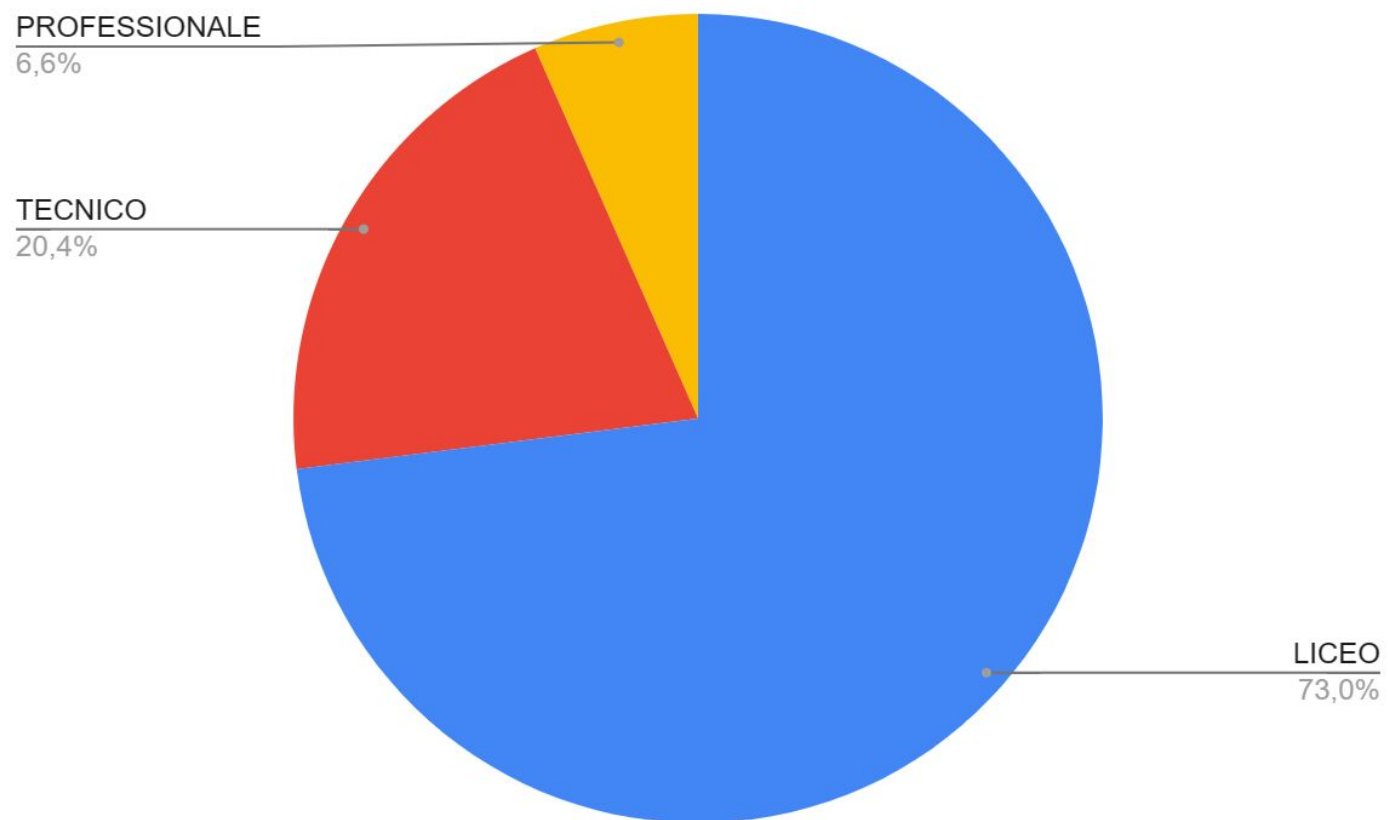

Esiti studenti Antonelli

Commissione Orientamento
Prof.sse Barbara Somenzari e Margherita Verdone

VOTI DI LICENZA MEDIA NELL'ANNO SCOLASTICO 2020-21

LE SCELTE DEI NOSTRI STUDENTI

2020-21

LE SCELTE DEI NOSTRI STUDENTI

COME SONO CAMBIATE LE SCELTE NEGLI ANNI DAL 2016 AL 2021

ESITI SCUOLA SUPERIORE 2021-22

ESITI DEGLI ISCRITTI AL LICEO AS 2021-22

ESITI DEGLI ISCRITTI ALL'ISTITUTO TECNICO AS 2021-22

ESITI DEGLI ISCRITTI ALL'ISTITUTO PROFESSIONALE AS 2021-22