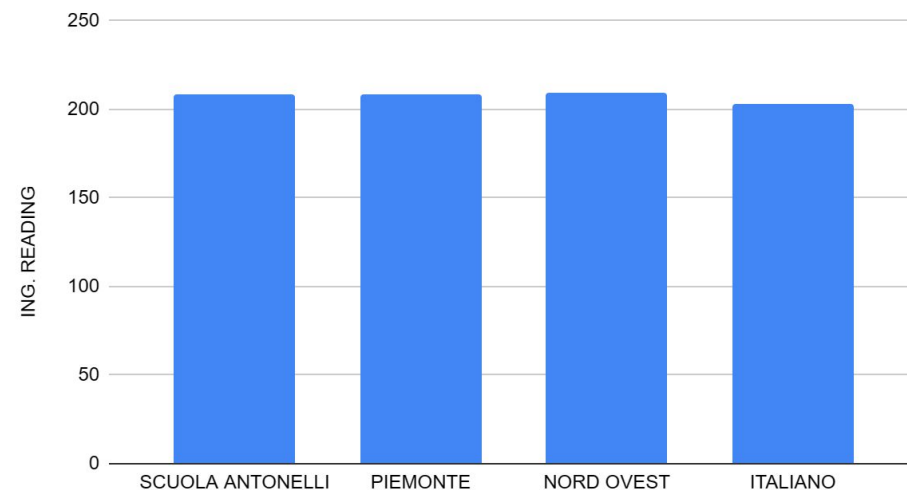

COME SONO CAMBIATE LE SCELTE NEGLI ANNI DAL 2016 AL 2021

ESITI SCUOLA SUPERIORE 2021-22

ESITI DEGLI ISCRITTI AL LICEO AS 2021-22

ESITI DEGLI ISCRITTI ALL'ISTITUTO TECNICO AS 2021-22

ESITI DEGLI ISCRITTI ALL'ISTITUTO PROFESSIONALE AS 2021-22

RISULTATI INVALSI DELL'ANTONELLI

I RISULTATI INVALSI DEGLI STUDENTI DELL'ANTONELLI DI ITALIANO, MATEMATICA E INGLESE SONO SUPERIORI A QUELLI DEGLI STUDENTI PIEMONTESI, ITALIANI E DEL NORD OVEST

ITALIANO

MATE

ING. READING

CONSIGLIO ORIENTATIVO

IL 60% DEGLI STUDENTI
DELL'ANTONELLI SEGUE IL
CONSIGLIO ORIENTATIVO,
IL 40% NON LO SEGUE

CHI NON SEGUE IL CONSIGLIO ORIENTATIVO HA MENO OPPORTUNITA' DI SUCCESSO

RESPINTI CHE SEGUONO IL CO
16,7%