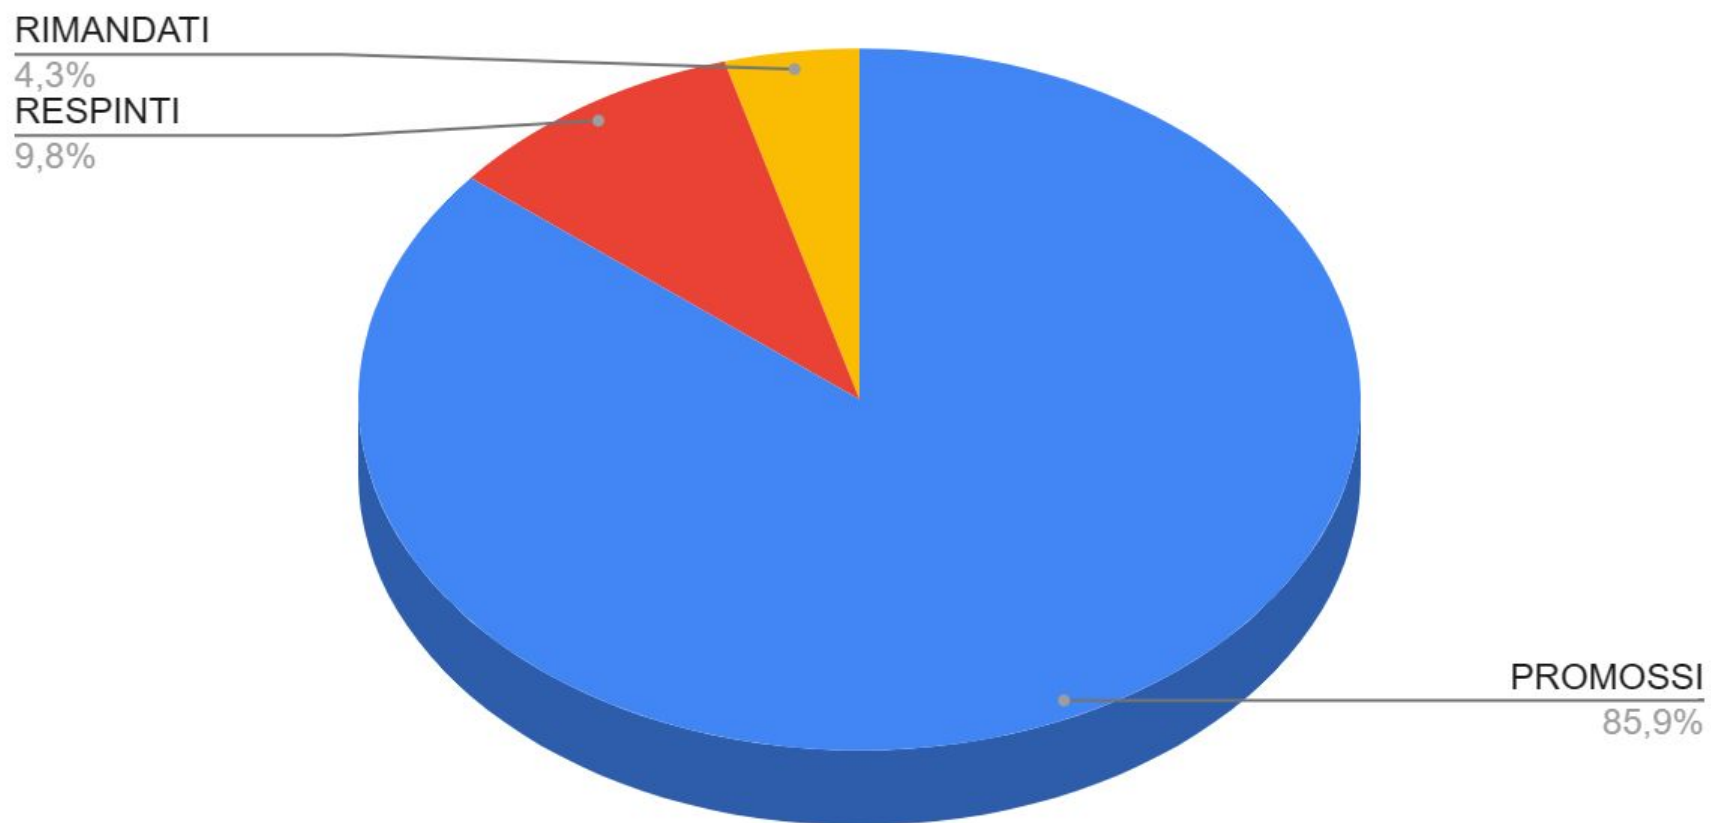

Esiti studenti Antonelli

Commissione Orientamento
Prof.sse Barbara Somenzari e Margherita Verdone

VOTI DI LICENZA MEDIA NELL'ANNO SCOLASTICO 2020-21

LE SCELTE DEI NOSTRI STUDENTI

2020-21

LE SCELTE DEI NOSTRI STUDENTI

COME SONO CAMBIATE LE SCELTE NEGLI ANNI DAL 2016 AL 2021

ESITI SCUOLA SUPERIORE 2021-22

ESITI DEGLI ISCRITTI AL LICEO AS 2021-22

ESITI DEGLI ISCRITTI ALL'ISTITUTO TECNICO AS 2021-22

ESITI DEGLI ISCRITTI ALL'ISTITUTO PROFESSIONALE AS 2021-22