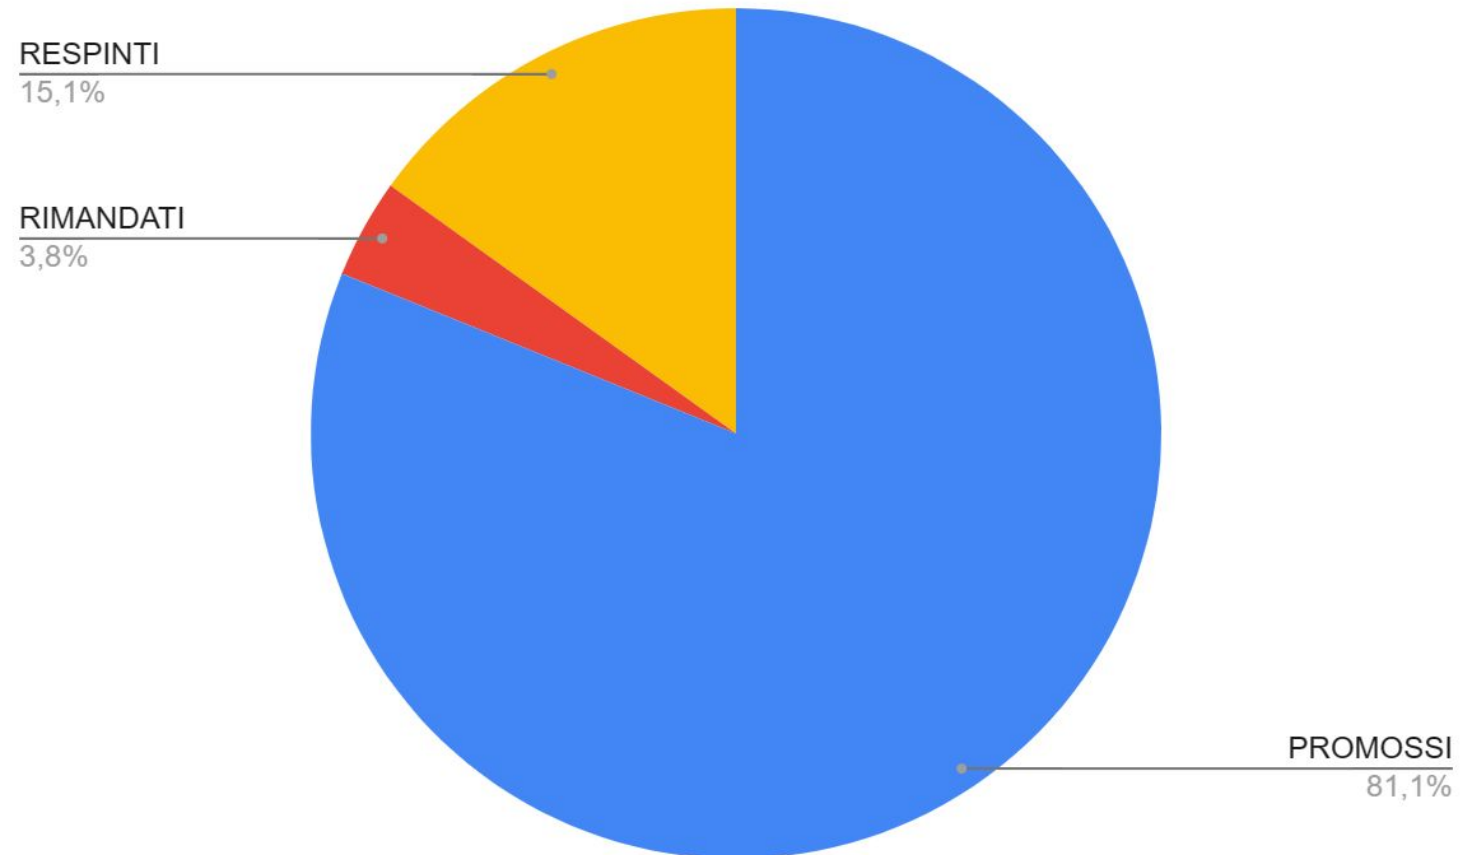

COME SONO CAMBIATE LE SCELTE NEGLI ANNI DAL 2016 AL 2021

ESITI SCUOLA SUPERIORE 2021-22

ESITI DEGLI ISCRITTI AL LICEO AS 2021-22

ESITI DEGLI ISCRITTI ALL'ISTITUTO TECNICO AS 2021-22

ESITI DEGLI ISCRITTI ALL'ISTITUTO PROFESSIONALE AS 2021-22

MATE

ING. READING

CONSIGLIO ORIENTATIVO

IL 60% DEGLI STUDENTI
DELL'ANTONELLI SEGUE IL
CONSIGLIO ORIENTATIVO,
IL 40% NON LO SEGUE

CHI NON SEGUE IL CONSIGLIO ORIENTATIVO HA MENO OPPORTUNITA' DI SUCCESSO

RESPINTI CHE SEGUONO IL CO
16,7%