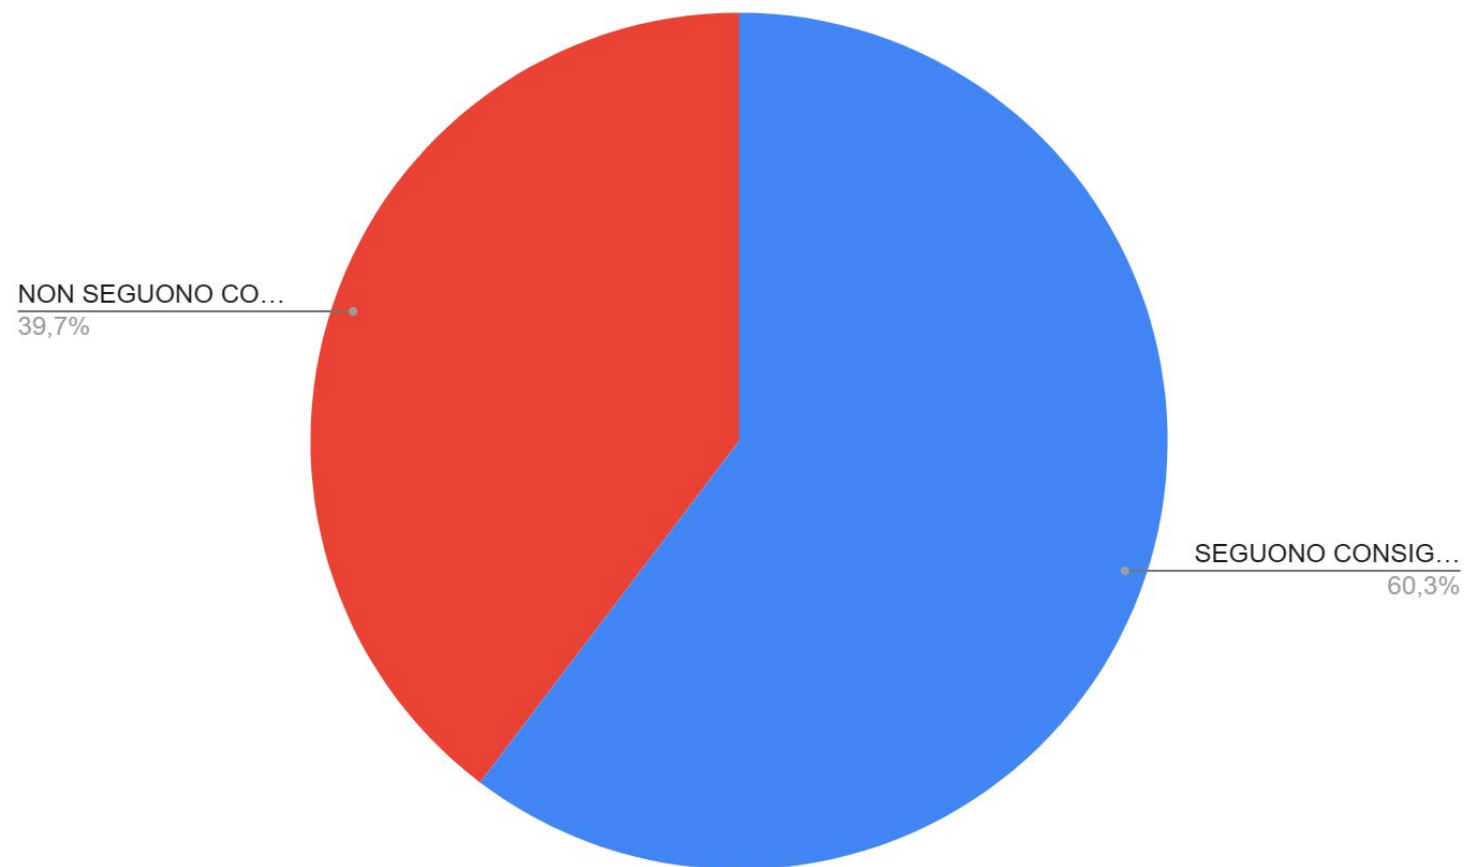

MATE

ING. READING

CONSIGLIO ORIENTATIVO

IL 60% DEGLI STUDENTI
DELL'ANTONELLI SEGUE IL
CONSIGLIO ORIENTATIVO,
IL 40% NON LO SEGUE

CHI NON SEGUE IL CONSIGLIO ORIENTATIVO HA MENO OPPORTUNITA' DI SUCCESSO

RESPINTI CHE SEGUONO IL CO
16,7%

RESPINTI CHE NON SEGUONO IL CO
83,3%

I DATI CHE SEGUONO SONO
STATI ELABORATI DA UNO
STUDIO DELL'UNIVERSITA'
BOCCONI IN
COLLABORAZIONE CON
HARVARD E PRENDONO IN
CONSIDERAZIONE IL PERIODO
DAL 2014 AL 2020

ESITI SCUOLA SUPERIORE DEGLI STUDENTI DELL'ANTONELLI DAL 2016 AL 2020

IL RETTANGOLO AZZURRO RAPPRESENTA LA SCUOLA ANTONELLI, RISPETTO ALLA MEDIA NAZIONALE (PALLINO ROSSO) E ALLA MEDIA PROVINCIALE (ROMBO VERDE).