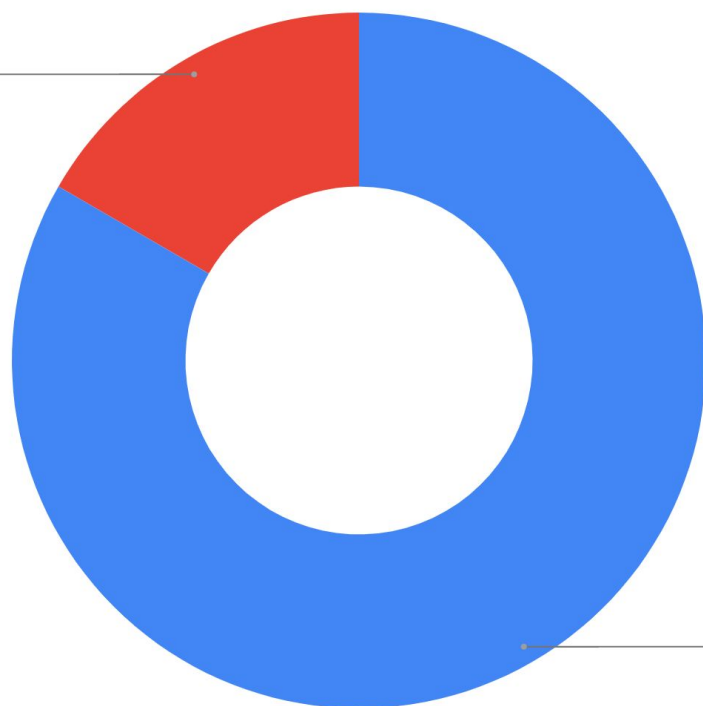

COME SONO CAMBIATE LE SCELTE NEGLI ANNI DAL 2016 AL 2021

ESITI SCUOLA SUPERIORE 2021-22

ESITI DEGLI ISCRITTI AL LICEO AS 2021-22

ESITI DEGLI ISCRITTI ALL'ISTITUTO TECNICO AS 2021-22

ESITI DEGLI ISCRITTI ALL'ISTITUTO PROFESSIONALE AS 2021-22

MATE

ING. READING

CONSIGLIO ORIENTATIVO

IL 60% DEGLI STUDENTI
DELL'ANTONELLI SEGUE IL
CONSIGLIO ORIENTATIVO,
IL 40% NON LO SEGUE

CHI NON SEGUE IL CONSIGLIO ORIENTATIVO HA MENO OPPORTUNITA' DI SUCCESSO

RESPINTI CHE SEGUONO IL CO
16,7%

ESITI SCUOLA SUPERIORE DEGLI STUDENTI DELL'ANTONELLI DAL 2016 AL 2020

IL RETTANGOLO AZZURRO RAPPRESENTA LA SCUOLA ANTONELLI, RISPETTO ALLA MEDIA NAZIONALE (PALLINO ROSSO) E ALLA MEDIA PROVINCIALE (ROMBO VERDE).