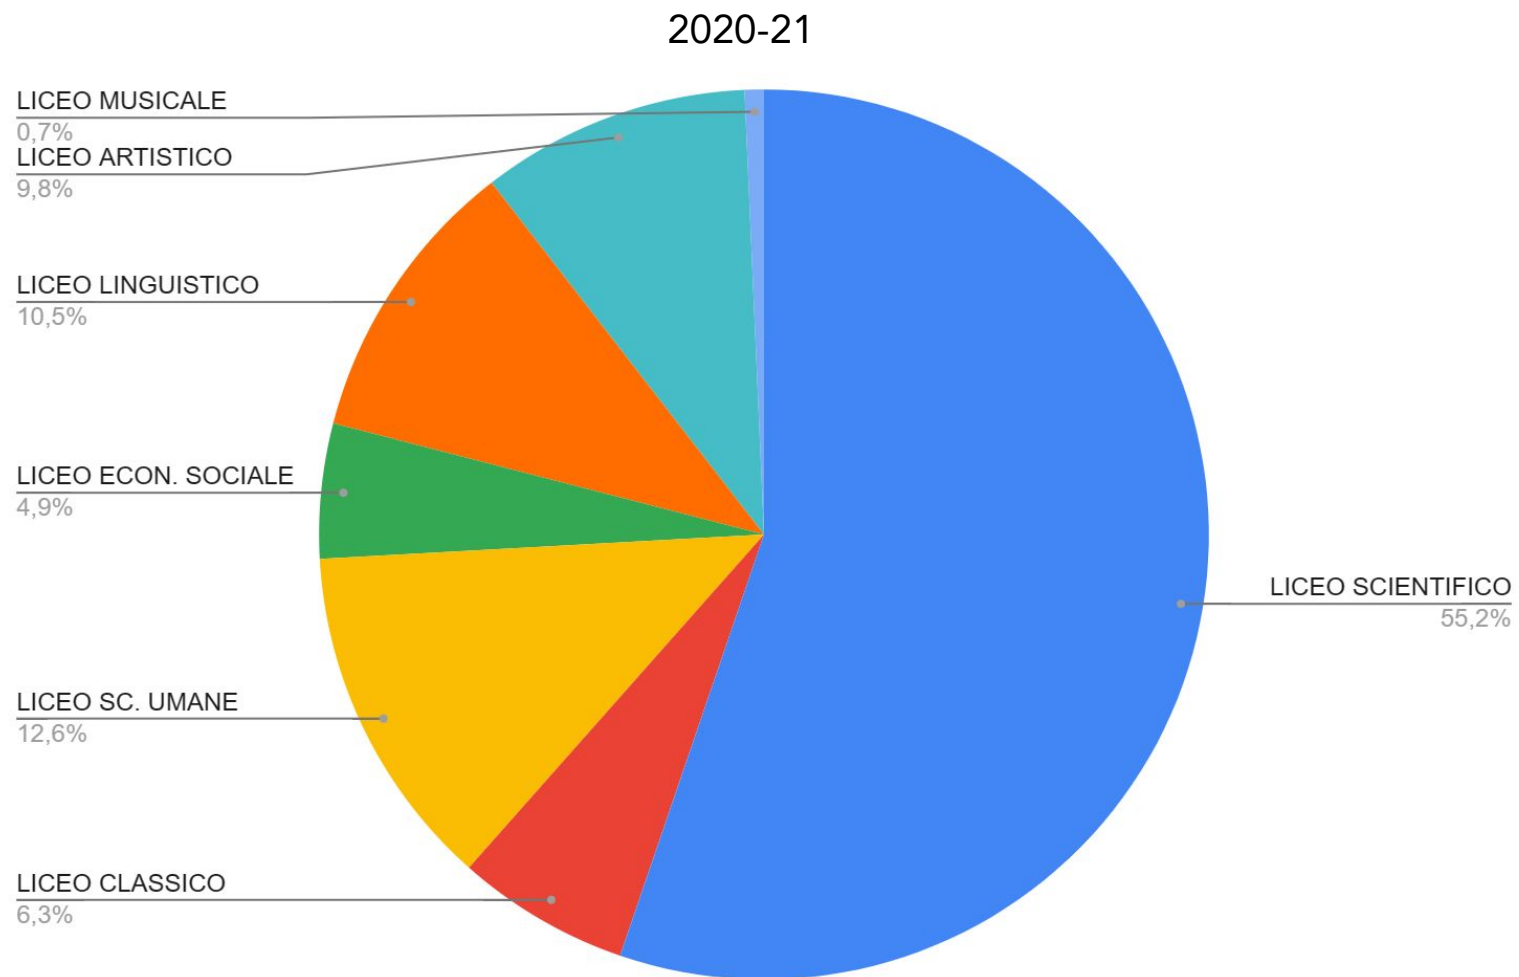

Esiti studenti Antonelli

Commissione Orientamento
Prof.sse Barbara Somenzari e Margherita Verdone

VOTI DI LICENZA MEDIA NELL'ANNO SCOLASTICO 2020-21

LE SCELTE DEI NOSTRI STUDENTI

2020-21

LE SCELTE DEI NOSTRI STUDENTI

COME SONO CAMBIATE LE SCELTE NEGLI ANNI DAL 2016 AL 2021

ESITI SCUOLA SUPERIORE 2021-22

ESITI DEGLI ISCRITTI AL LICEO AS 2021-22

ESITI DEGLI ISCRITTI ALL'ISTITUTO TECNICO AS 2021-22

ESITI DEGLI ISCRITTI ALL'ISTITUTO PROFESSIONALE AS 2021-22

RISULTATI INVALSI DELL'ANTONELLI

I RISULTATI INVALSI DEGLI STUDENTI DELL'ANTONELLI DI ITALIANO, MATEMATICA E INGLESE SONO SUPERIORI A QUELLI DEGLI STUDENTI PIEMONTESI, ITALIANI E DEL NORD OVEST

ITALIANO

ESITI SCUOLA SUPERIORE DEGLI STUDENTI DELL'ANTONELLI DAL 2016 AL 2020

IL RETTANGOLO AZZURRO RAPPRESENTA LA SCUOLA ANTONELLI, RISPETTO ALLA MEDIA NAZIONALE (PALLINO ROSSO) E ALLA MEDIA PROVINCIALE (ROMBO VERDE).